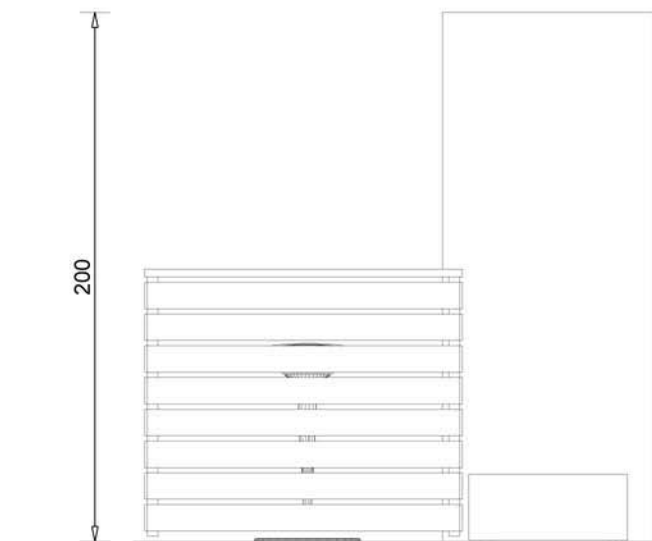

Prospettiva

Sezione

DESCRIZIONE:

***PAVIMENTO**

- Fornitura e posa moquette colore beige COD.27

***ARREDO**

- reception con piano in laminato bianco e pareti in doghe di legno grezzo con venature a vista

- sgabello Egg struttura metallica e sedile in resina monoscozza

***GRAFICA**

- Stampa su pannello forex 5mm 80x200 cm con base forex 5mm

Pianta

Assonometria

Azienda: **VINITALY - VERONA 2012**

Tipologia Stand: AREA VINI BIODINAMICI