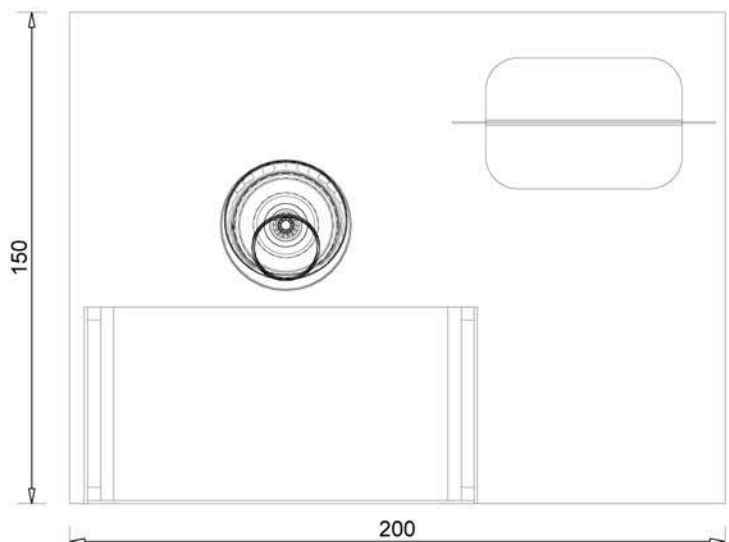

Prospettiva

Sezione

DESCRIZIONE:

***PAVIMENTO**

- Fornitura e posa moquette colore beige COD.27

***ARREDO**

- reception con piano in laminato bianco e pareti in doghe di legno grezzo con venature a vista

- sgabello Egg struttura metallica e sedile in resina monoscozza

***GRAFICA**

- Stampa su pannello forex 5mm 80x200 cm con base forex 5mm

Pianta

Assonometria

Azienda: **VINITALY - VERONA 2012**

Tipologia Stand: AREA VINI BIODINAMICI